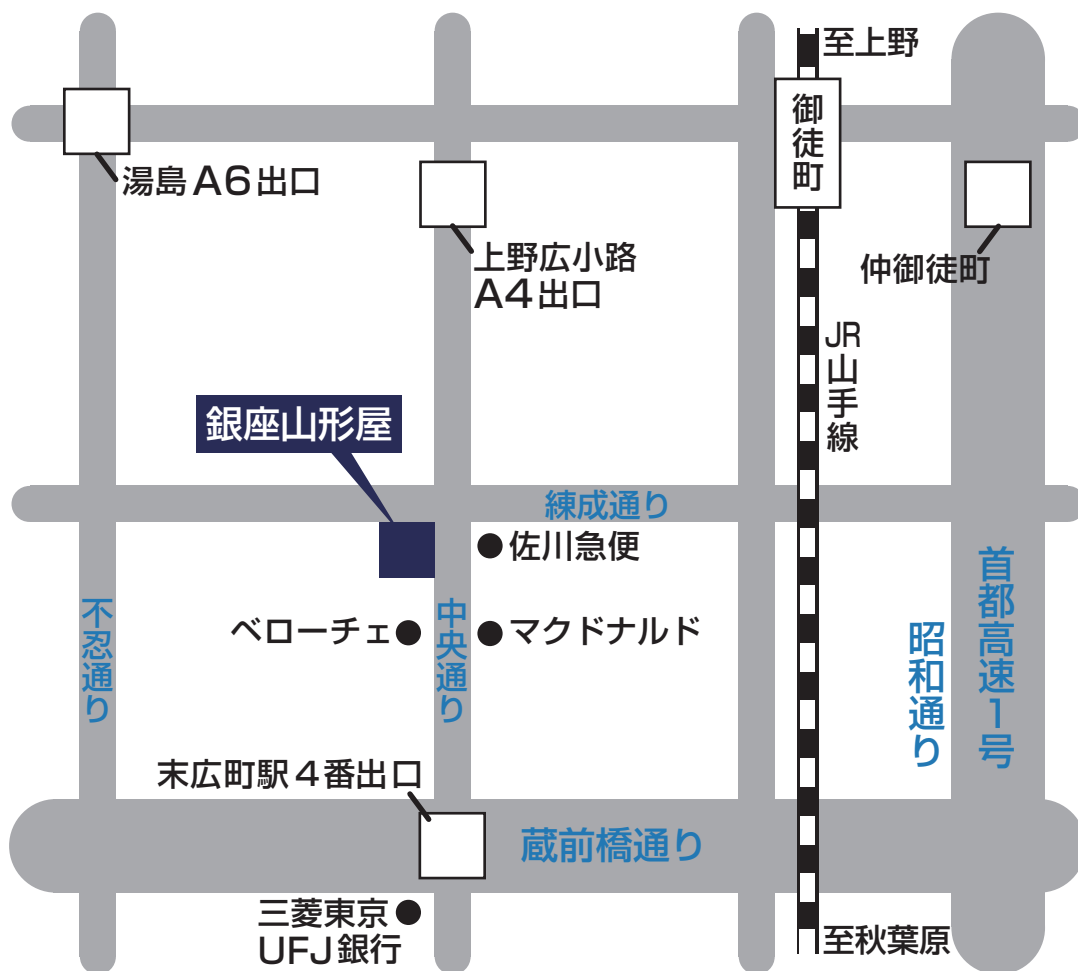

ACCESS MAP

銀座山形屋 末広町店

- 【住所】 〒101-0021 東京都千代田区外神田 6-15-9
明治安田生命末広町ビル 1F
- 【TEL】 03-5846-5340
- 【営業時間】 平日 10:00 ~ 19:00 / 土日祝 11:00 ~ 18:00
- 【休業日】 年末年始

お取り扱いブランド&アイテム

銀座 **山形屋** 銀座山形屋

メンズオーダーメイドアイテム

(スーツ/礼服/ジャケット/スラックス/ベスト/コート/パターンメイドシャツ)

メンズ既製商品アイテム

(コート/シャツ/タイ/ベルト/他小物類)

*コートは季節商品となります。

-  東京メトロ銀座線 末広町駅 4番出口より、徒歩 1分
千代田線 湯島駅 A6 出口より、徒歩 5分
JR山手線 御徒町駅より徒歩 10分